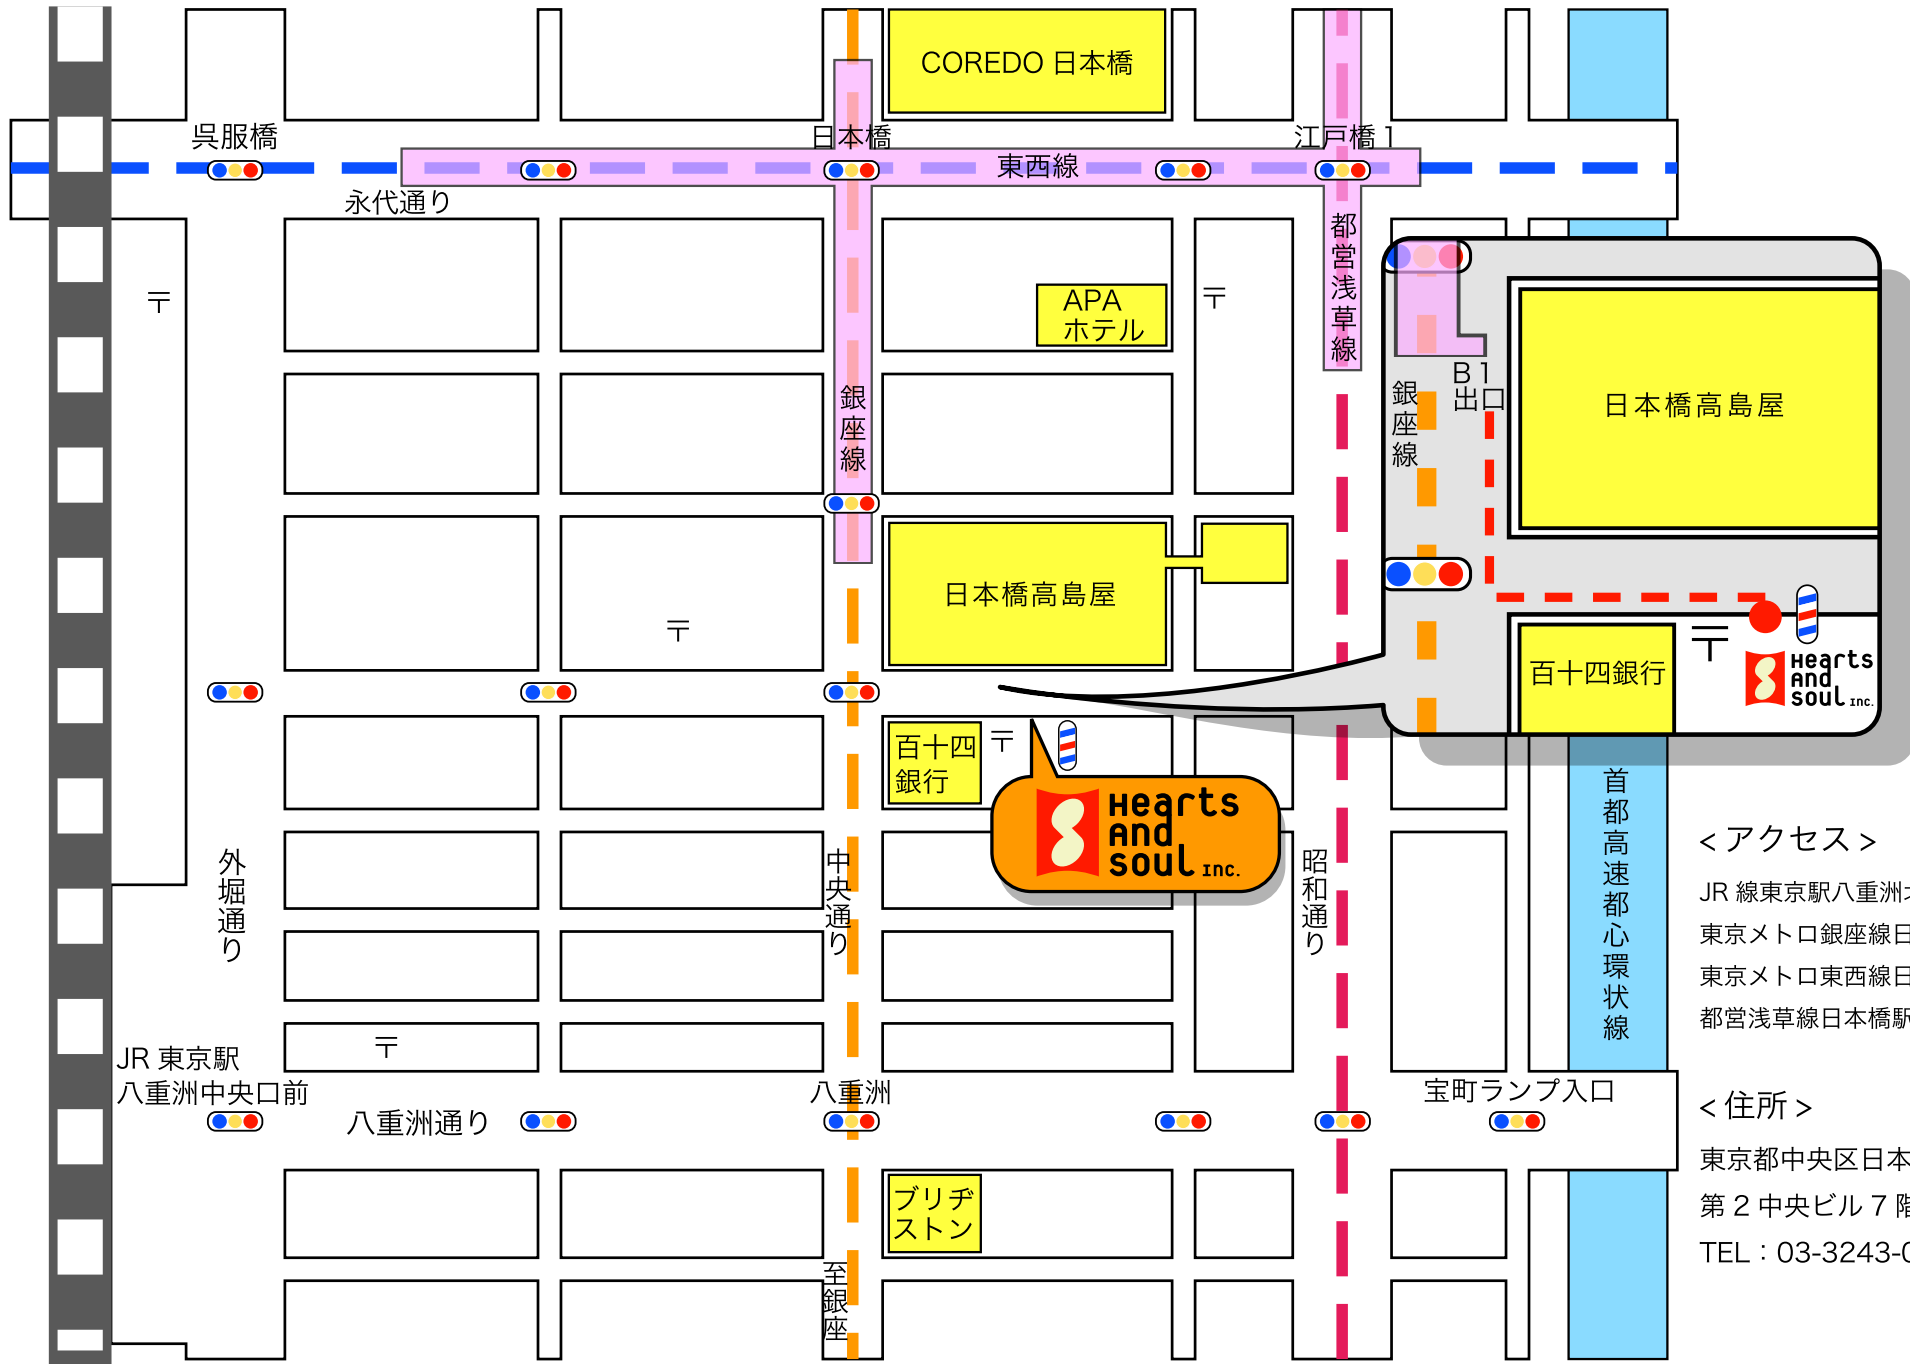

ハーツアンドソウル 日本橋オフィスのご案内

< アクセス >

- JR 線東京駅八重洲北口より徒歩 5 分
- 東京メトロ銀座線日本橋駅 B1 出口より徒歩 2 分
- 東京メトロ東西線日本橋駅 B1 出口より徒歩 2 分
- 都営浅草線日本橋駅 C4 出口より徒歩 3 分

< 住所 >

東京都中央区日本橋 3 丁目 8 番 6 号
第 2 中央ビル 7 階
TEL : 03-3243-0521